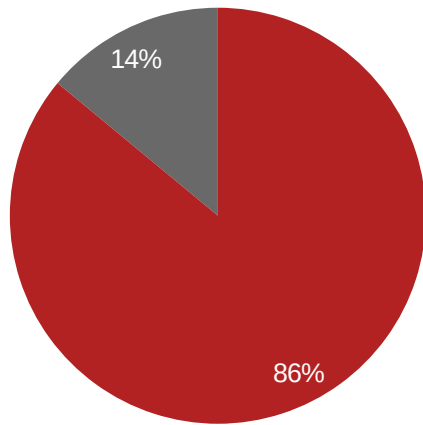

SPONSOR	N° CAMP /TEAM	€ TOT	% CAMP	% SPESE	TOTALE STAGIONE € 263,91
BBR	0	0	0	0	
Spinelli	0	0	0	0	
Piloti	1	21,42	14	8	
HGBB	6	242,49	86	92	

% CAMPIONATI

perc. campionati pagati da ciascun sponsor