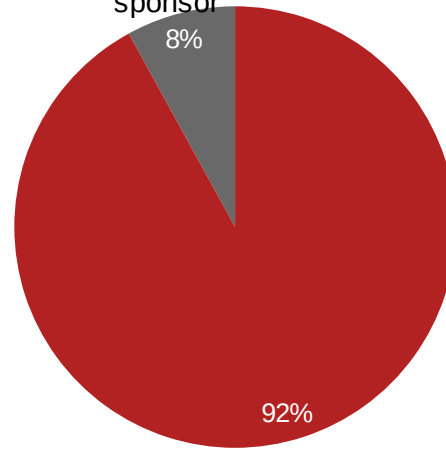

% CAMPIONATI

perc. campionati pagati da ciascun sponsor

■ BBR ■ Spinelli ■ Piloti ■ HGBB

% SPESE

perc. spese pagate per ciascun sponsor

■ BBR ■ Spinelli ■ Piloti ■ HGBB

Cassa

CASSA BBR		DISPONIBILITÀ:		€ 59,38	
RIFERIMENTO	ENTRATE	USCITE	DATA		NOTA
Residuo anno precedente	89,38		15/07/20		
VRG GTC 2020		25,00	06/09/20		
GPVWC licenza team		35,18	21/01/21		
Rimborso HG VRC GTC + GPVWC SLL team	60,18				
pagam. THD per skin GT3 e gpvwc 2021		30,00	21/02/21		

Simdrivers Ufficiali

S	NOME	N.ISC	DATA INGRESSO
A	Spinelli Alessio	1	Fondatore
A	Gabbrielli Davide	9	mag 09
A	Gobbi Fabrizio	10	mag 09
A	Cappellini Lorenzo	41	ott 12
A	Rosetti Vitale	56	ago 13
A	Ragusa Giuseppe	60	gen 14
A	De Vita Dario	70	set 15
A	Schiavoni Alessandro	71	set 15
A	Pasqual Cristian	76	nov 16
A	Zanrosso Stefano	77	nov 16
A	Cossu Gabriele	78	mar 17
A	Saracino Giuseppe	80	gen 17
A	Pagoto Gianfranco	81	ott 18
A	Zongoli Flavio	82	ott 18
A	Cadorin Nicola	89	mar 20
A	Sarassi Luca	90	apr 20
A	Ivaldi Carlo	87	giu 20
A	Musiu Nicola	93	ott 20
A	Matti Guglielmo	94	dic 20
A	Rosi Gianluca	95	dic 20